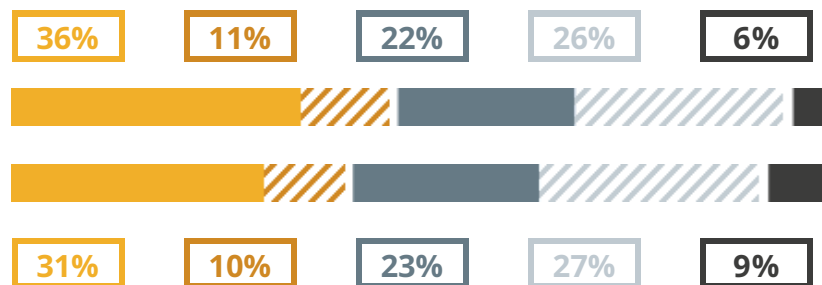

SEVERI (IS VALDARNO)

TECNICO - ECONOMICO

VIA SANSONI 17, SAN GIOVANNI VALDARNO(AREZZO)

Numero medio di diplomati per anno: 42

INDICE DI OCCUPAZIONE DEI DIPLOMATI

ATTESA PER IL 1° CONTRATTO SIGNIFICATIVO

DISTANZA DA CASA DEL LAVORO

COSA FANNO I DIPLOMATI?

- Occupati (HANNO LAVORATO PIÙ DI 6 MESI IN DUE ANNI)
- ▨ Sottoccupati (HANNO LAVORATO MENO DI 6 MESI IN DUE ANNI)
- Lavorano e studiano all'università
- ▨ Studiano all'università
- Disoccupati / NEET / Estero / Altra formazione

SEVERI (IS VALDARNO)

MEDIA SCUOLE DELLO STESSO TIPO NELLA PROVINCIA

CONTRATTO DEI DIPLOMATI DOPO 2 ANNI

- Permanente - Tempo indeterminato
- Permanente - Apprendistato
- Temporaneo

COERENZA TRA DIPLOMA E LAVORO DOPO 2 ANNI